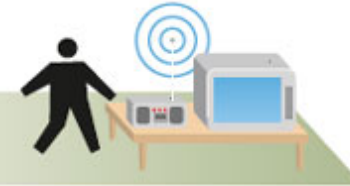

Bedeutung der Signale

Sirenenprobe

15 Sekunden

Warnung

3 Minuten gleich bleibender Dauerton

Herannahende Gefahr!

Radio oder Fernseher (ORF) einschalten, Verhaltensmaßnahmen beachten.

Alarm

1 Minute auf- und abschwelliger Heulton

Gefahr!

Schützende Räumlichkeiten aufsuchen, über Radio oder Fernsehen (ORF) durchgegebene Verhaltensmaßnahmen befolgen.

Entwarnung

1 Minute gleich bleibender Dauerton